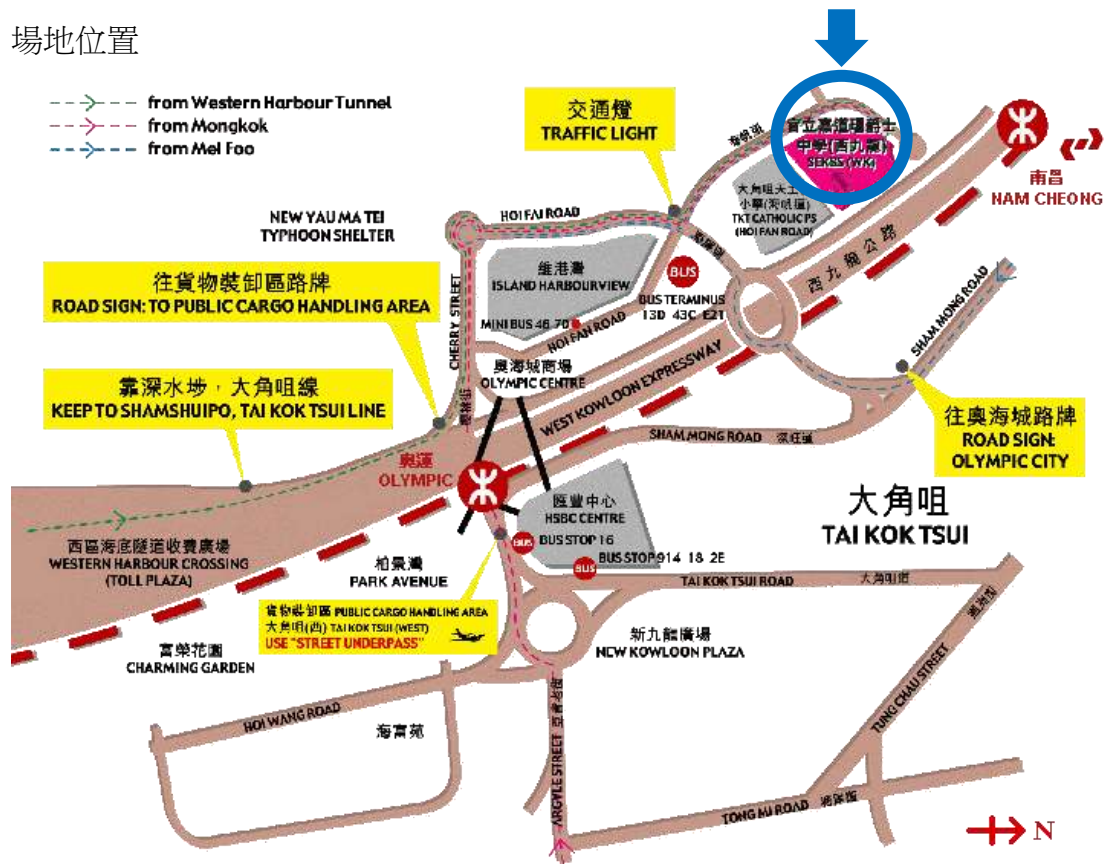

## 場地位置

前往場地的公共交通工具

港鐵：南昌站（C出口）、奧運站（A出口）

小巴：46、70、78、10M、10A